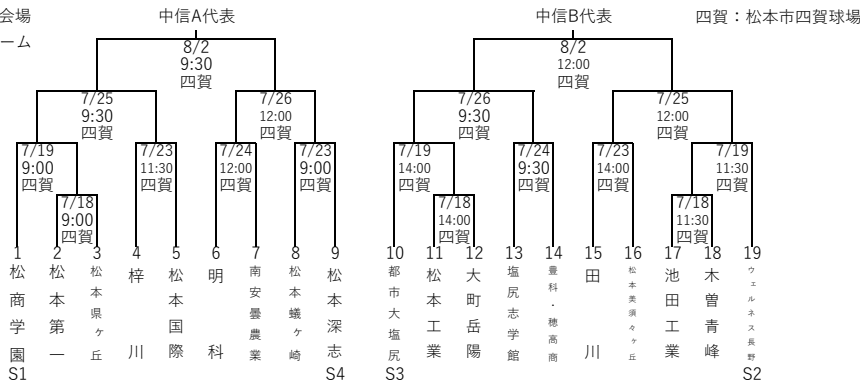

2020年度夏季高等学校野球長野県大会 組合せ

北信会場
20チーム

東信会場
17チーム

南信会場
22チーム

中信会場
19チーム

ベスト8