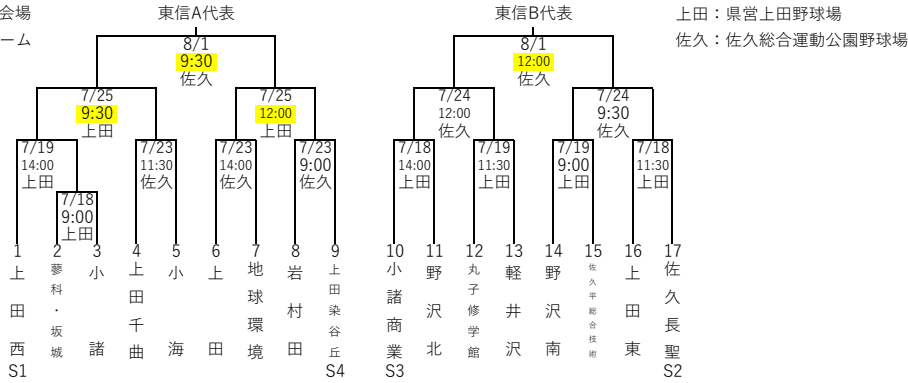

2020年度夏季高等学校野球長野県大会 組合せ

北信会場
20チーム

東信会場
17チーム

南信会場
22チーム

中信会場
19チーム

ベスト8