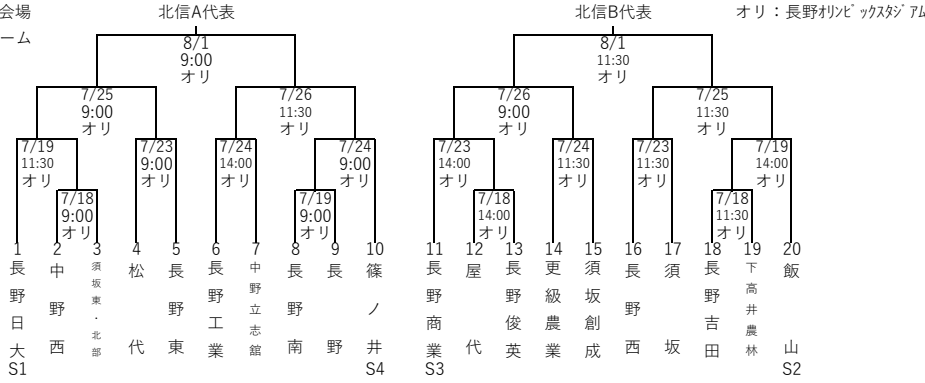

2020年度夏季高等学校野球長野県大会 組合せ

北信会場
20チーム

東信会場
17チーム

南信会場
22チーム

中信会場
19チーム

ベスト8