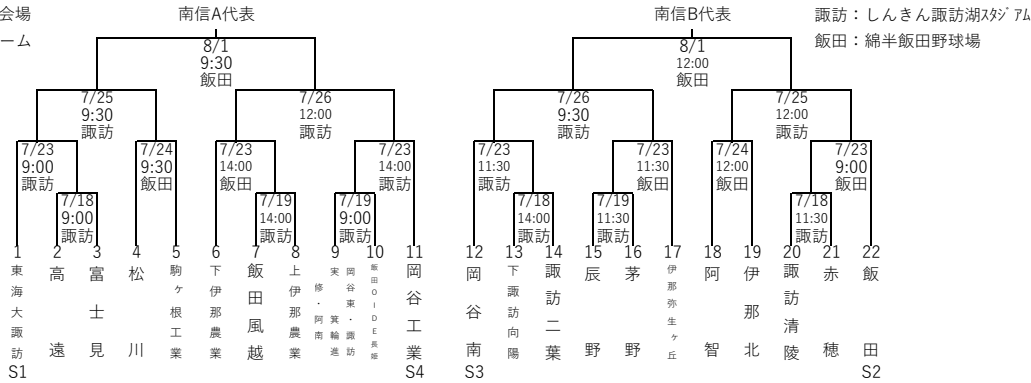

2020年度夏季高等学校野球長野県大会 組合せ

北信会場
20チーム

東信会場
17チーム

南信会場
22チーム

中信会場
19チーム

ベスト8